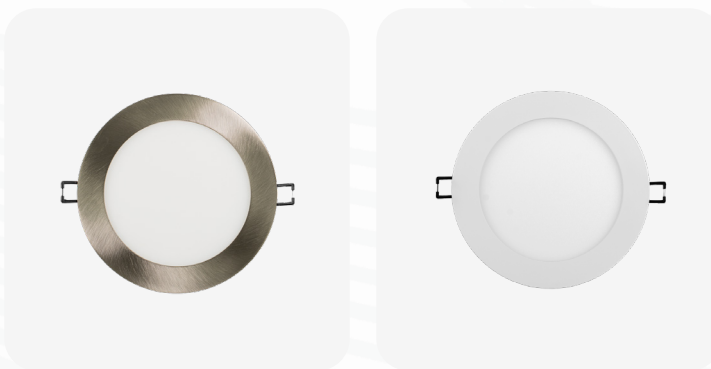

Encastré DEL ultra-mince 6"

SL6-VAR-R-WH-V4
SL6-VAR-R-BK-V4
SL6-VAR-R-BN-V4

Date:	Project:
Préparé pour:	Type:
Commentaires:	

Découvrez la série SL6 de luminaires encastrés DEL. Offrant des températures de couleur sélectionnables, elle permet d'adapter l'éclairage aux besoins résidentiels et commerciaux. Alliant efficacité, durabilité et un design élégant en blanc, noir ou nickel brossé, le SL6 associe performance et style. Certifié pour sa qualité et sa fiabilité, il est la solution idéale pour vos projets d'éclairage modernes.

Specifications

Puissance	12W
Puissance équivalente	100W
Tension d'entrée	120Vca
Courant d'entrée	275mA
Facteur de puissance	0.95
Protection contre les surtensions	175Vca
THD (Distorsion harmonique totale)	<20%
Lumens	910lm, 980lm, 1060lm, 1090lm, 1050lm
Température de couleur	2700K, 3000K, 3500K, 4000K, 5000K
Gradable	Gradable Triac
Angle de faisceau	110°
Indice de rendu des couleurs (IRC)	>80
Certification câble	FT6

Température de fonctionnement	-20°C à 40°C
Longueur des fils conducteurs de la lumière	5"
Longueur du câble de sortie du pilote	8"
Longueur des fils conducteurs	4"
Calibre des fils	18AWG fils CA ; 24AWG fils CC
Finition disponible	Noir, Blanc et Nickel brossé
Matériau du boîtier	Aluminium
Matériau de la lentille	PMMA
Poids	420g
Certifications	cETLus / Classé IC / Fcc

Encastré DEL ultra-mince 6"

SL6-VAR-R-WH-V4
SL6-VAR-R-BK-V4
SL6-VAR-R-BN-V4

Dimensions

Luminaire		
Diamètre	Hauteur	Découpe minimale
Ø6-3/4" (171.96mm)	1" (25.1mm)	6" (172mm)

Boîte de jonction		
Hauteur	Largeur	Profondeur
1-5/16" (34mm)	3-15/16" (100mm)	2-5/8" (67mm)