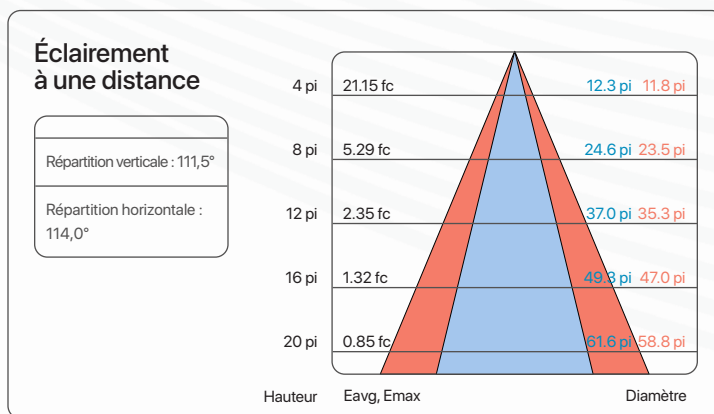

Photométrie (3000K)

Résumé des lumens par zone

Zone	Lumens	% Lampe	% Luminaire
0-30	264.0	27%	27%
0-40	433.6	44.3%	44.3%
0-60	770.3	78.7%	78.7%
60-90	208.7	21.3%	21.3%
0-90	979.0	100%	100%

Lumens par CCT

2700K	3000K	3500K	4000K	5000K
910lm	980lm	1060lm	1090lm	1050lm