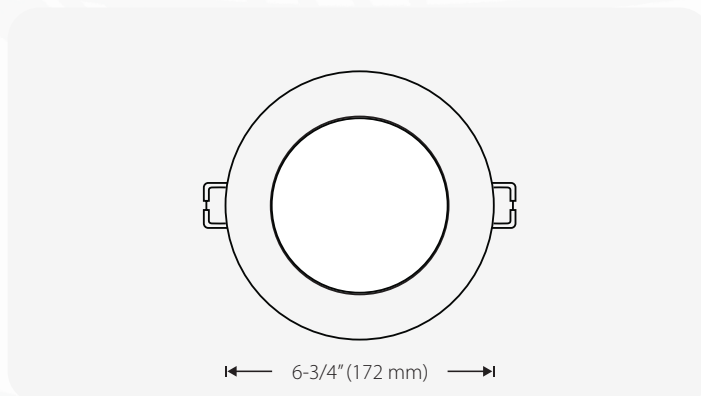

Specifications

Puissance	12W
Puissance équivalente	100W
Tension d'entrée	120Vca
Courant d'entrée	275mA
Facteur de puissance	0.95
Protection contre les surtensions	175Vca
THD (Distorsion harmonique totale)	<20%
Lumens	910lm, 980lm, 1060lm, 1090lm, 1050lm
Température de couleur	2700K, 3000K, 3500K, 4000K, 5000K
Gradable	Gradable Triac
Angle de faisceau	110°
Indice de rendu des couleurs (IRC)	>80
Certification câble	FT6

Température de fonctionnement	-20°C à 40°C
Longueur des fils conducteurs de la lumière	5"
Longueur du câble de sortie du pilote	8"
Longueur des fils conducteurs	4"
Calibre des fils	18AWG fils CA ; 24AWG fils CC
Finition disponible	Noir, Blanc et Nickel brossé
Matériau du boîtier	Aluminium
Matériau de la lentille	PMMA
Poids	420g
Certifications	cETLus / Classé IC / Fcc

Encastré DEL ultra-mince 6"

SL6-VAR-R-WH-V4
SL6-VAR-R-BK-V4
SL6-VAR-R-BN-V4

Dimensions

Luminaire		
Diamètre	Hauteur	Découpe minimale
Ø6-3/4" (171.96mm)	1" (25.1mm)	6" (172mm)

Boîte de jonction		
Hauteur	Largeur	Profondeur
1-5/16" (34mm)	3-15/16" (100mm)	2-5/8" (67mm)

Informations de commande

Code de commande	Puissance nominale	Équivalent à	CCT (sélectionnable)	Flux lumineux maximal	Couleur de la garniture
SL6-VAR-R-WH-V4 SL6-VAR-R-BK-V4 SL6-VAR-R-BN-V4	12W	100W	2700K, 3000K, 3500K, 4000K, 5000K	1090lm @ 4000k	Blanc Noir Nickel brossé