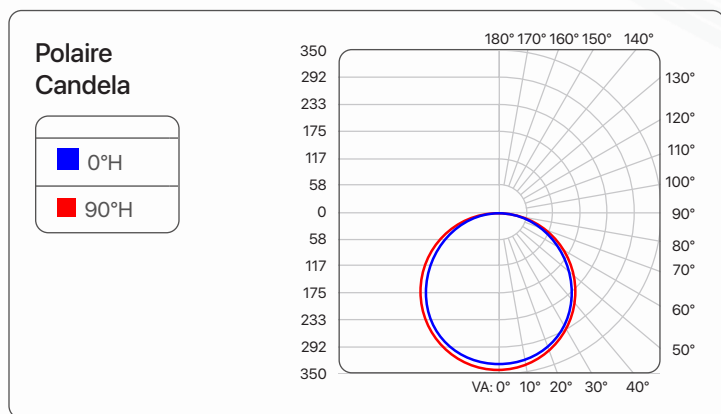

Photométrie (3000K)

Résumé des lumens par zone

Zone	Lumens	% Lampe	% Luminaire
0-30	264.0	27%	27%
0-40	433.6	44.3%	44.3%
0-60	770.3	78.7%	78.7%
60-90	208.7	21.3%	21.3%
0-90	979.0	100%	100%

Lumens par CCT

2700K	3000K	3500K	4000K	5000K
910lm	980lm	1060lm	1090lm	1050lm