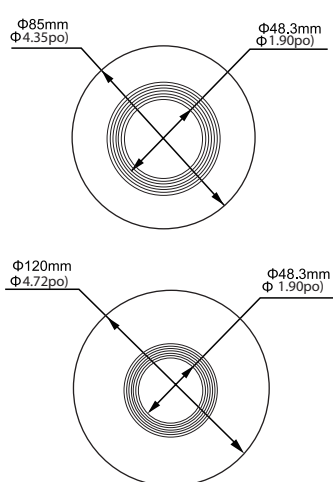

Spécifications des Encastrés DEL Orientables ARANI

Caractéristiques Électriques	<ul style="list-style-type: none">• Courant d'entrée: 180mA• Tension d'entrée: 110-130Vca 60Hz• Type IC• Puissance Nominale: 8W• Facteur de puissance: >0.94
Classement IP	<ul style="list-style-type: none">• Convient aux endroits mouillés
Puce DEL & Quantité de DEL	<ul style="list-style-type: none">• COB
Température de couleur	<ul style="list-style-type: none">• Sélectionnable entre 2700K/3000K/3500K/4000K et 5000K
Angle du faisceau	<ul style="list-style-type: none">• 40°
Angle d'inclinaison	<ul style="list-style-type: none">• 30°
Indice de Rendu des Couleurs	<ul style="list-style-type: none">• 80+
Sortie Lumen	<ul style="list-style-type: none">• 766Lm à 3000K
Températures de fonctionnement	<ul style="list-style-type: none">• -20°C to 40°C
Gradable	<ul style="list-style-type: none">• Base Triac
Couleurs disponibles	<ul style="list-style-type: none">• Blanc• Argent Brossé• Noir
Codes & Standards	<ul style="list-style-type: none">• ETL• FCC 
Durée de vie	<ul style="list-style-type: none">• 50 000 heures
Certification câble	<ul style="list-style-type: none">• FT6

SLG-VAR-R-BN-V3

SLG-VAR-R-WH-V3

DIMENSIONS DU PRODUIT

INFORMATIONS DE COMMANDE

Séries	Puissance Nominale	Équivalent à	Temp. Couleur	Sortie Lumen	Couleur Garniture	Code de Commande
Encastré DEL orientable à couleur sélectionnable	8W	60W	Sélectionnable	2700K: 740Lm	Blanc	SLG-VAR-R-WH-V3 
			2700K	3000K: 766Lm	Argent brossé	SLG-VAR-R-BN-V3 
			3000K	3500K: 814Lm		
			3500K	4000K: 839Lm		
			4000K	5000K: 851Lm	Noir	SLG-VAR-R-BK-V3 
5000K						