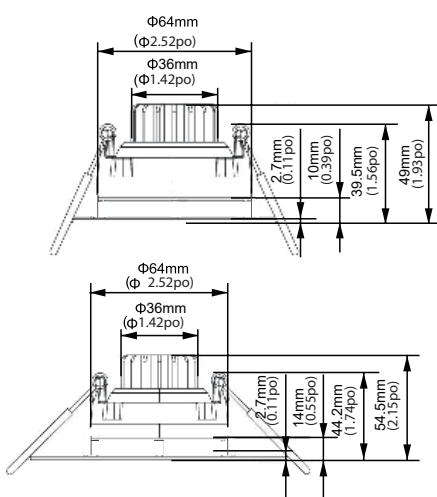

Spécifications des Encastrés DEL Orientables ARANI

Caractéristiques Électriques	<ul style="list-style-type: none">• Courant d'entrée: 180mA• Tension d'entrée: 110-130Vca 60Hz• Type IC• Puissance Nominale: 8W• Facteur de puissance: >0.94
Classement IP	<ul style="list-style-type: none">• Convient aux endroits mouillés
Puce DEL & Quantité de DEL	<ul style="list-style-type: none">• COB
Température de couleur	<ul style="list-style-type: none">• Sélectionnable entre 2700K/3000K/3500K/4000K et 5000K
Angle du faisceau	<ul style="list-style-type: none">• 40°
Angle d'inclinaison	<ul style="list-style-type: none">• 30°
Indice de Rendu des Couleurs	<ul style="list-style-type: none">• 80+
Sortie Lumen	<ul style="list-style-type: none">• 766Lm à 3000K
Températures de fonctionnement	<ul style="list-style-type: none">• -20°C to 40°C
Gradable	<ul style="list-style-type: none">• Base Triac
Couleurs disponibles	<ul style="list-style-type: none">• Blanc• Argent Brossé• Noir
Codes & Standards	<ul style="list-style-type: none">• ETL• FCC 
Durée de vie	<ul style="list-style-type: none">• 50 000 heures
Certification câble	<ul style="list-style-type: none">• FT6

SLG-VAR-R-BN-V3

SLG-VAR-R-WH-V3

DIMENSIONS DU PRODUIT

INFORMATIONS DE COMMANDE

Séries	Puissance Nominale	Équivalent à	Temp. Couleur	Sortie Lumen	Couleur Garniture	Code de Commande
Encastré DEL orientable à couleur sélectionnable	8W	60W	Sélectionnable	2700K: 740Lm	Blanc	SLG-VAR-R-WH-V3 
			2700K	3000K: 766Lm	Argent brossé	SLG-VAR-R-BN-V3 
			3000K	3500K: 814Lm		
			3500K	4000K: 839Lm		
			4000K	5000K: 851Lm	Noir	SLG-VAR-R-BK-V3 
5000K						