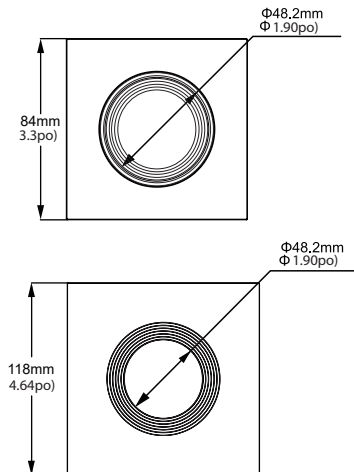

Spécifications des Encastrés DEL Orientables ARANI

Caractéristiques Électriques	<ul style="list-style-type: none">• Courant d'entrée: 180mA• Tension d'entrée: 110-130Vca 60Hz• Type IC• Puissance Nominale: 8W• Facteur de puissance: >0.94
Classement IP	<ul style="list-style-type: none">• Convient aux endroits mouillés
Puce DEL & Quantité de DEL	<ul style="list-style-type: none">• COB
Température de couleur	<ul style="list-style-type: none">• Sélectionnable entre 2700K/3000K/3500K/4000K et 5000K
Angle du faisceau	<ul style="list-style-type: none">• 40°
Angle d'inclinaison	<ul style="list-style-type: none">• 30°
Indice de Rendu des Couleurs	<ul style="list-style-type: none">• 80+
Sortie Lumen	<ul style="list-style-type: none">• 766Lm à 3000K
Températures de fonctionnement	<ul style="list-style-type: none">• -20°C to 40°C
Gradable	<ul style="list-style-type: none">• Base Triac
Couleurs disponibles	<ul style="list-style-type: none">• Blanc• Argent Brossé• Noir
Codes & Standards	<ul style="list-style-type: none">• ETL• FCC 
Durée de vie	<ul style="list-style-type: none">• 50 000 heures
Certification câble	<ul style="list-style-type: none">• FT6

SLG-VAR-R-BN-V3

SLG-VAR-R-WH-V3

DIMENSIONS DU PRODUIT

INFORMATIONS DE COMMANDE

Séries	Puissance Nominale	Équivalent à	Temp. Couleur	Sortie Lumen	Couleur Garniture	Code de Commande
Encastré DEL orientable à couleur sélectionnable	8W	60W	Sélectionnable	2700K: 740Lm	Blanc	SLG-VAR-R-WH-V3 
			2700K	3000K: 766Lm	Argent brossé	SLG-VAR-R-BN-V3 
			3000K	3500K: 814Lm		
			3500K	4000K: 839Lm		
			4000K	5000K: 851Lm	Noir	SLG-VAR-R-BK-V3 
5000K						